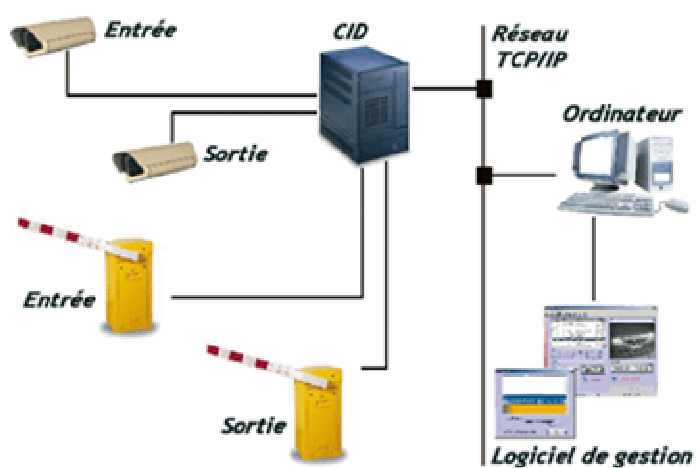

Synoptique