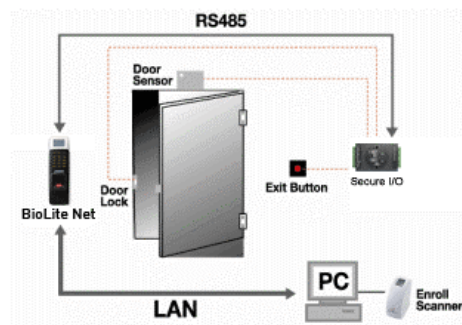

Le BioLite Net est un lecteur biométrique parfaitement adapté à la gestion des accès de bureaux, ascenseurs, salles informatiques, blocs opératoires, locaux sensibles et/ou activer un système d'alarme...

Avec le capteur biométrique, le clavier, l'afficheur et le lecteur Mifare sur lequel peut être stocké le gabarit de l'empreinte digitale, il constitue une solution de contrôle d'accès sûre et rentable.

BioLite Net

Fonctionnalités

- Temps de vérification très court: < 1 sec pour 2000 empreintes
- Étanche et résistant pour une installation en extérieur
- Esthétique pour une intégration dans tous types d'environnement
- Programmation simple depuis le clavier avec l'aide de l'afficheur LCD
- Plus besoin de clefs
- Plusieurs modes de fonctionnement sont disponibles:
 - Empreinte
 - Empreinte + badge
 - Empreinte + code

Raccordement

Logiciel BioStar

BioStar est le nom de la dernière génération de logiciels de contrôle d'accès basé sur le raccordement IP et la sécurité apportée par la biométrie. BioStar effectue les fonctions de contrôle d'accès de base mais aussi la gestion des utilisateurs, la gestion des périphériques, le contrôle porte/zone, le suivi en temps réel...