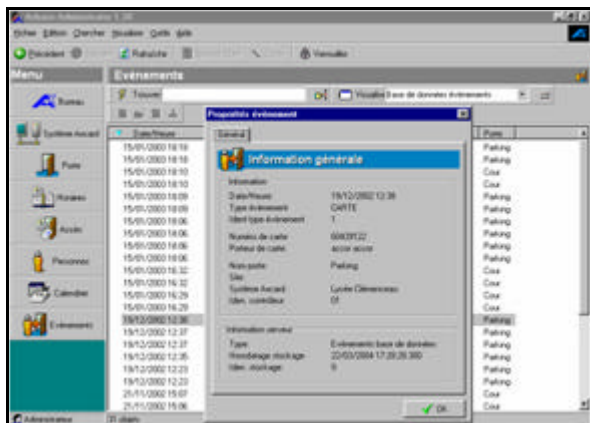

## Logiciel de contrôle d'accès : AXBASE 3000

Le nouveau logiciel de contrôle d'accès AXBASE3000 intègre les fonctionnalités d'AXBASE32 et dispose également de nombreuses améliorations telles que :

### NOUVEAUTES

- Look Windows® : fenêtres, menu contextuel lors d'un clic droit, navigation par arborescence...
- Guide d'installation pour le paramétrage des lecteurs, la programmation des badges...
- L'option multipostes permet de gérer un site à partir de plusieurs ordinateurs.
- Option Multi-gestionnaires permettant de créer plusieurs opérateurs (administrateur, utilisateur).
- Sauvegarde automatique ou manuel de la base de données.
- Communication par modem, par réseau informatique ou port série.
- Boîtier de raccordement permettant une connexion jusqu'à 1 000 mètres entre contrôleur et ordinateur.